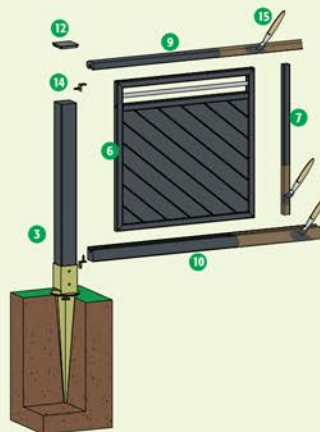

Lote de 4 escuadras + tornillos
Anchura 30 mm
Longitud 30 mm
Ref: 730500164

Elementos de relleno

Cruz de San Andrés
Espesor 36 mm / Altura 800 mm
Longitud 800 mm
Prever 2 tornillos de acero inoxidable de 5 x 50 mm
Prever 2 tornillos de acero inoxidable de 5 x 70 mm
Ref: 600000048

Roseaux
Espesor 36 mm / Altura 800 mm
Longitud 800 mm
Prever 2 tornillos de acero inoxidable de 5 x 50 mm
Prever 2 tornillos de acero inoxidable de 5 x 70 mm
Ref: 600000435

Austral
Espesor 36 mm / Altura 800 mm
Longitud 800 mm
Prever 2 tornillos de acero inoxidable de 5 x 50 mm
Prever 2 tornillos de acero inoxidable de 5 x 70 mm
Ref: 600002016

Barrote
Espesor 36 mm / Anchura 36 mm
Longitud 800 mm
Prever 2 tornillos de acero inoxidable de 5 x 50 mm
Prever 2 tornillos de acero inoxidable de 5 x 70 mm
Ref: 12A072000/004

Bote de pintura

Gris Antracita
Envase: 1 litro
Rendimiento : 8 a 10 m²
Ref: 800000492

Travesaños superiores

Travesaño Champlain
Espesor 68 mm / Anchura 68 mm
Longitud 2,50 m Ref: 12A022027/001
Longitud 3,00 m Ref: 12A022027/002

Travesaño Opale
Espesor 44 mm / Anchura 90 mm
Longitud 2,50 m Ref: 12A022025/001
Longitud 3,00 m Ref: 12A022025/004

Travesaño inferior
Espesor 68 mm / Anchura 68 mm
Longitud 2,50 m Ref: 12A072026/003
Longitud 3,00 m Ref: 12A072026/004

Tratamiento de los cortes

Ensele marrón
No recortar las partes que van enterradas.
Hay que tratar las partes cortadas sin contacto con el suelo.
Envase 1 kg Ref: 810000006
Envase 5 kg Ref: 810000005