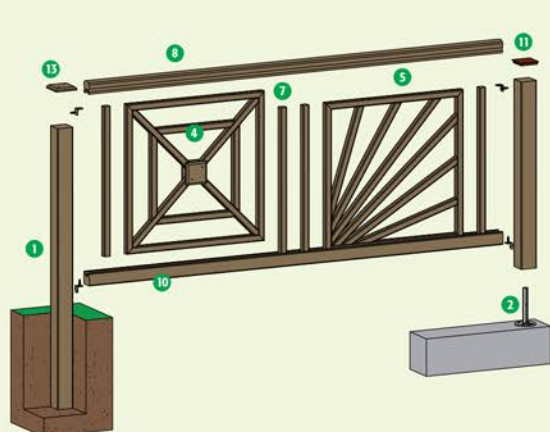

Lote de 4 escuadras + tornillos
Anchura 30 mm
Longitud 30 mm
Ref: 730500164

Elementos de relleno

Cruz de San Andrés
Espesor 36 mm / Altura 800 mm
Longitud 800 mm
Prever 2 tornillos de acero inoxidable de 5 x 50 mm
Prever 2 tornillos de acero inoxidable de 5 x 70 mm
Ref: 600000048

Roseaux
Espesor 36 mm / Altura 800 mm
Longitud 800 mm
Prever 2 tornillos de acero inoxidable de 5 x 50 mm
Prever 2 tornillos de acero inoxidable de 5 x 70 mm
Ref: 600000435

Austral
Espesor 36 mm / Altura 800 mm
Longitud 800 mm
Prever 2 tornillos de acero inoxidable de 5 x 50 mm
Prever 2 tornillos de acero inoxidable de 5 x 70 mm
Ref: 600002016

Barrote
Espesor 36 mm / Anchura 36 mm
Longitud 800 mm
Prever 2 tornillos de acero inoxidable de 5 x 50 mm
Prever 2 tornillos de acero inoxidable de 5 x 70 mm
Ref: 12A072000/004

Bote de pintura

Gris Antracita
Envase: 1 litro
Rendimiento : 8 a 10 m²
Ref: 800000492

Travesaños superiores

Travesaño Champlain
Espesor 68 mm / Anchura 68 mm
Longitud 2,50 m Ref: 12A022027/001
Longitud 3,00 m Ref: 12A022027/002

Travesaño Opale
Espesor 44 mm / Anchura 90 mm
Longitud 2,50 m Ref: 12A022025/001
Longitud 3,00 m Ref: 12A022025/004

Travesaño inferior
Espesor 68 mm / Anchura 68 mm
Longitud 2,50 m Ref: 12A072026/003
Longitud 3,00 m Ref: 12A072026/004

Tratamiento de los cortes

Ensele marrón
No recortar las partes que van enterradas.
Hay que tratar las partes cortadas sin contacto con el suelo.
Envase 1 kg Ref: 810000006
Envase 5 kg Ref: 810000005