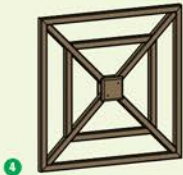

Elementos de relleno

Cruz de San Andrés
Espesor 36 mm / Altura 800 mm
Longitud 800 mm
Prever 2 tornillos de acero inoxidable de 5 x 50 mm
Prever 2 tornillos de acero inoxidable de 5 x 70 mm
Ref: 600000048